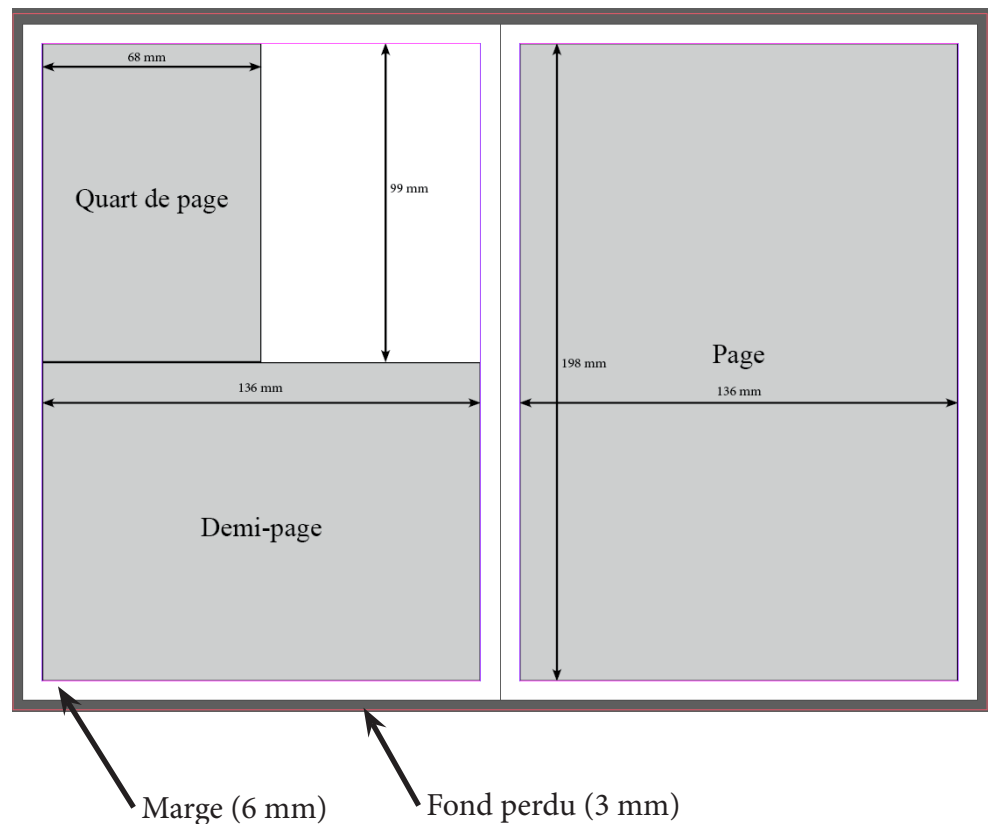

Devenez **SPONSOR DE L'EVIR !**

Les tarifs sont les suivants :

Le programme est au format A5 avec 6 mm de marge et 3 mm de fond perdu.

	Désignation format	Dimensions	Tarif
1	Double page	2 pages de 136 x 198 mm	≥ 1200 CHF
2	Dernière page	136 x 198 mm	800 - 1200 CHF
3	Page	136 x 198 mm	600 - 800 CHF
4	Demi-page	136 x 99 mm	300 - 600 CHF
5	Quart de page	68 x 99 mm	150 - 300 CHF
6	Logo	env. 25 x 25 mm, à discuter	< 150 CHF